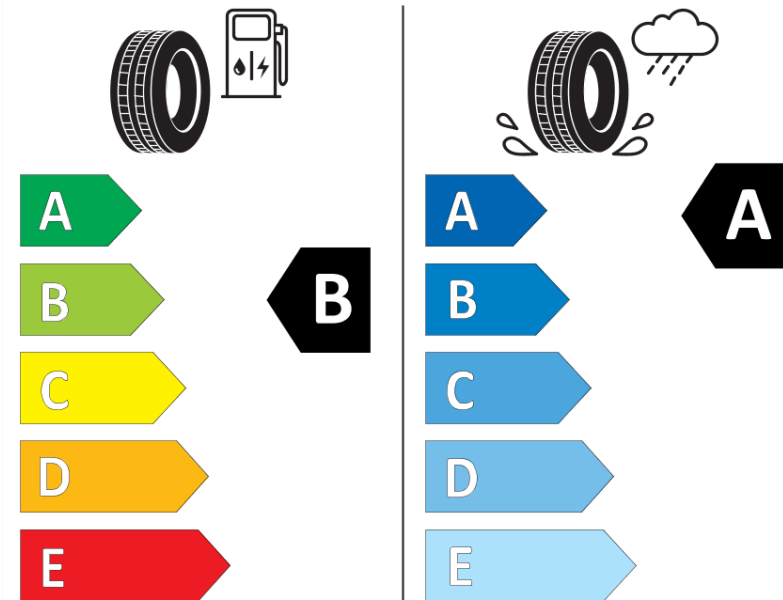

Produktdatenblatt

Verordnung (EU) 2020/740

Marke	MICHELIN
Profilausführung	PRIMACY 4+
Artikelnummer	263856
Dimension	245/45R18
Tragfähigkeitsindex	100
Geschwindigkeitsindex	W
Kraftstoffeffizienzklasse	B
Nasshaftungsklasse	A
Klassifizierung externes Rollgeräusch	B
Externes Rollgeräusch	70 dB
Winterreifen (3PMSF)	Nein
Winterreifen für Eis	Nein
Produktionsbeginn	35/20
Produktionsende	
Version Lastindex	XL
Zusätzliche Informationen	245/45 R18 100W XL TL PRIMACY 4+ MI

ENERG

MICHELIN

263856

245/45R18 100 W XL

C1