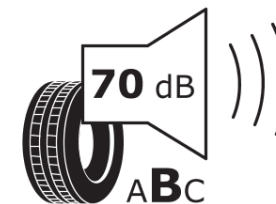

ENERG

MICHELIN

264668

245/65R17 111 H

C1