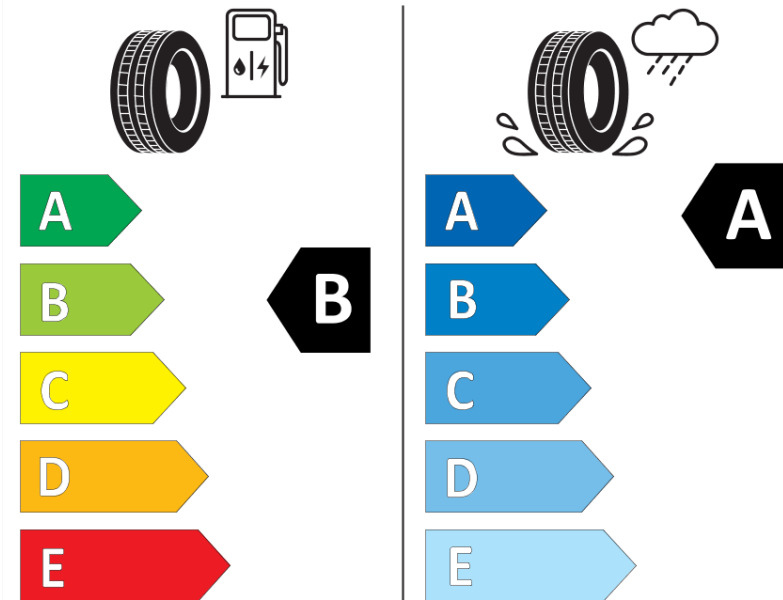

Produktdatenblatt

Verordnung (EU) 2020/740

Marke	MICHELIN
Profilausführung	LATITUDE SPORT 3 MO-V
Artikelnummer	264668
Dimension	245/65R17
Tragfähigkeitsindex	111
Geschwindigkeitsindex	H
Kraftstoffeffizienzklasse	B
Nasshaftungsklasse	A
Klassifizierung externes Rollgeräusch	B
Externes Rollgeräusch	70 dB
Winterreifen (3PMSF)	Nein
Winterreifen für Eis	Nein
Produktionsbeginn	16/18
Produktionsende	
Version Lastindex	XL
Zusätzliche Informationen	245/65 R17 111H XLTL LS3 MO-V GRNX MI

ENERG

MICHELIN

264668

245/65R17 111 H

C1