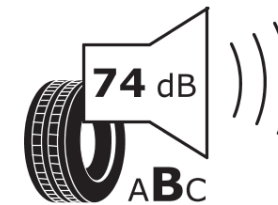

ENERG

MICHELIN

265003

285/40R19 107 W

C1