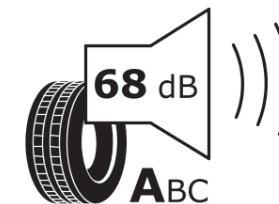

## Produktdatenblatt

Verordnung (EU) 2020/740

Marke	<b>MICHELIN</b>
Profilausführung	<b>PRIMACY 4 *</b>
Artikelnummer	<b>265910</b>
Dimension	<b>205/60R16</b>
Tragfähigkeitsindex	<b>96</b>
Geschwindigkeitsindex	<b>W</b>
Kraftstoffeffizienzklasse	<b>A</b>
Nasshaftungsklasse	<b>B</b>
Klassifizierung externes Rollgeräusch	<b>A</b>
Externes Rollgeräusch	<b>68 dB</b>
Winterreifen (3PMSF)	<b>Nein</b>
Winterreifen für Eis	<b>Nein</b>
Produktionsbeginn	<b>25/16</b>
Produktionsende	
Version Lastindex	<b>XL</b>
Zusätzliche Informationen	<b>205/60 R16 96W XL TL PRIMACY 4 * MI</b>

# ENERG

**MICHELIN**

265910

205/60R16 96 W

C1

2020/740