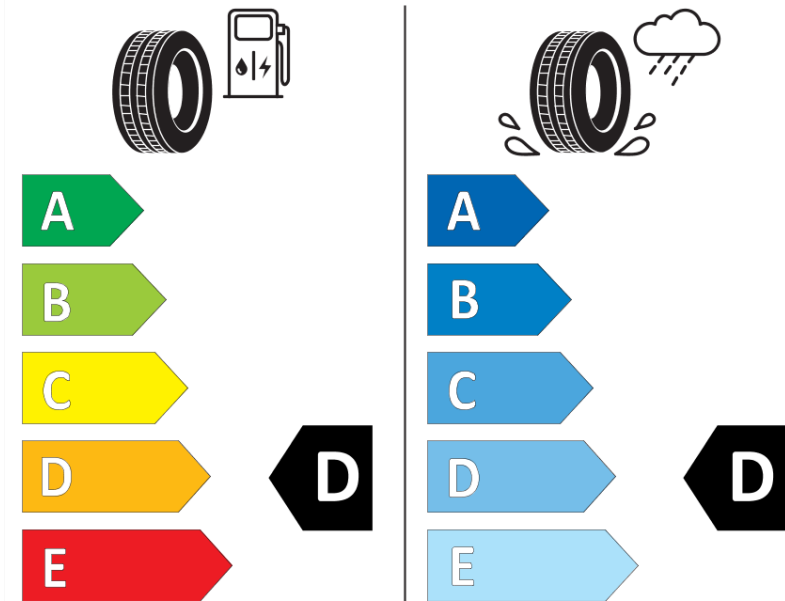

## Produktdatenblatt

Verordnung (EU) 2020/740

Marke	MICHELIN
Profilausführung	PILOT SPORT CUP 2 C*DT1
Artikelnummer	266154
Dimension	265/35ZR19
Tragfähigkeitsindex	98
Geschwindigkeitsindex	(Y)
Kraftstoffeffizienzklasse	D
Nasshaftungsklasse	D
Klassifizierung externes Rollgeräusch	B
Externes Rollgeräusch	73 dB
Winterreifen (3PMSF)	Nein
Winterreifen für Eis	Nein
Produktionsbeginn	07/20
Produktionsende	
Version Lastindex	XL
Zusätzliche Informationen	265/35ZR19 (98Y) XL PILOT SPORT CUP 2 CONNECT * DT1 MI

# ENERG

MICHELIN

266154

265/35ZR19 (98Y) XL

C1

2020/740