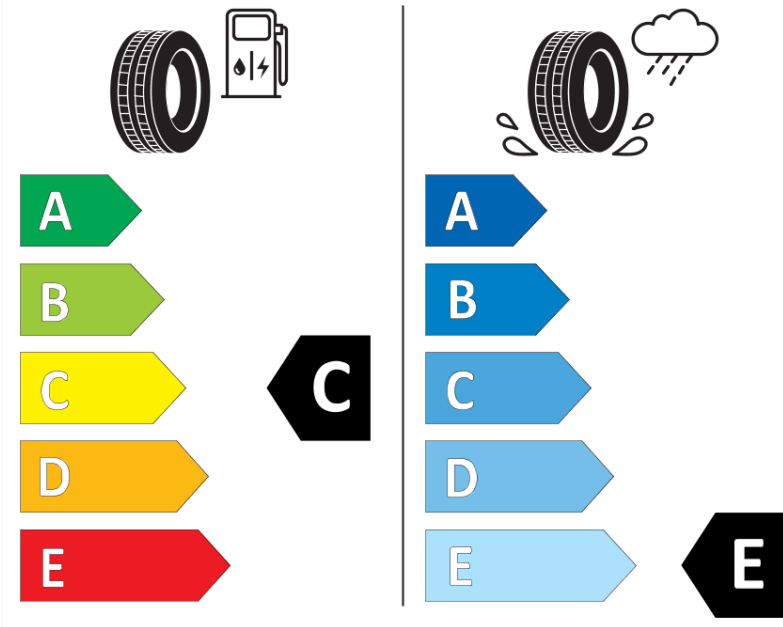

Produktdatenblatt

Verordnung (EU) 2020/740

Marke	MICHELIN
Profilausführung	X-ICE SNOW
Artikelnummer	266181
Dimension	245/40R18
Tragfähigkeitsindex	97
Geschwindigkeitsindex	H
Kraftstoffeffizienzklasse	C
Nasshaftungsklasse	E
Klassifizierung externes Rollgeräusch	B
Externes Rollgeräusch	71 dB
Winterreifen (3PMSF)	Ja
Winterreifen für Eis	Ja *
Produktionsbeginn	03/19
Produktionsende	
Version Lastindex	XL
Zusätzliche Informationen	245/40 R18 97H XL TL X-ICE SNOW MI

* Ice tyres are specifically designed for road surfaces covered with ice and compact snow and should only be used in very severe climate conditions. Using ice tyres in less severe climate conditions could result in sub-optimal performance, in particular for wet grip, handling and wear.

ENERG

MICHELIN

266181

245/40R18 97 H

C1