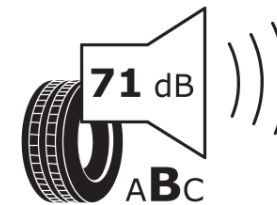

ENERG

MICHELIN

266181

245/40R18 97 H

C1