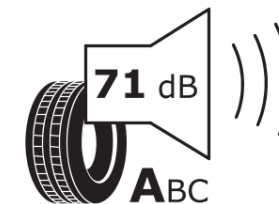

ENERG

MICHELIN

266184

285/35R23 107 V XL

C1