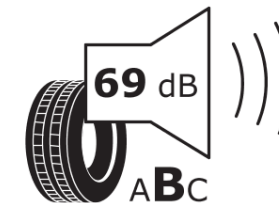

## Produktdatenblatt

Verordnung (EU) 2020/740

Marke	<b>MICHELIN</b>
Profilausführung	<b>PRIMACY 4+</b>
Artikelnummer	<b>268351</b>
Dimension	<b>225/55R16</b>
Tragfähigkeitsindex	<b>95</b>
Geschwindigkeitsindex	<b>W</b>
Kraftstoffeffizienzklasse	<b>C</b>
Nasshaftungsklasse	<b>A</b>
Klassifizierung externes Rollgeräusch	<b>B</b>
Externes Rollgeräusch	<b>69 dB</b>
Winterreifen (3PMSF)	<b>Nein</b>
Winterreifen für Eis	<b>Nein</b>
Produktionsbeginn	<b>35/20</b>
Produktionsende	
Version Lastindex	<b>SL</b>
Zusätzliche Informationen	<b>225/55 R16 95W TL PRIMACY 4+ MI</b>

# ENERG

**MICHELIN**

268351

225/55R16 95 W

C1

2020/740