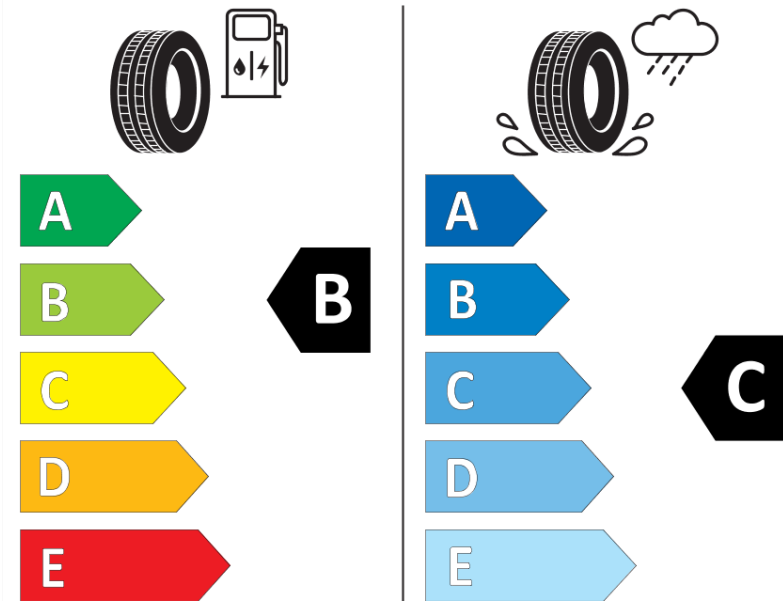

Produktdatenblatt

Verordnung (EU) 2020/740

Marke	MICHELIN
Profilausführung	PILOT ALPIN 5
Artikelnummer	268566
Dimension	255/65R19
Tragfähigkeitsindex	114
Geschwindigkeitsindex	V
Kraftstoffeffizienzklasse	B
Nasshaftungsklasse	C
Klassifizierung externes Rollgeräusch	B
Externes Rollgeräusch	71 dB
Winterreifen (3PMSF)	Ja
Winterreifen für Eis	Nein
Produktionsbeginn	05/25
Produktionsende	
Version Lastindex	XL
Zusätzliche Informationen	255/65R19 114VXL PILOT ALPIN 5

ENERG

MICHELIN

268566

255/65R19 114 V XL

C1