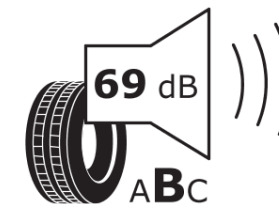

ENERG

MICHELIN

268701

185/55R14 80 V

C1