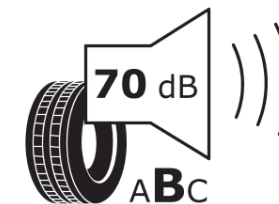

Produktdatenblatt

Verordnung (EU) 2020/740

Marke	MICHELIN
Profilausführung	PRIMACY 4
Artikelnummer	273983
Dimension	205/45R17
Tragfähigkeitsindex	88
Geschwindigkeitsindex	H
Kraftstoffeffizienzklasse	C
Nasshaftungsklasse	A
Klassifizierung externes Rollgeräusch	B
Externes Rollgeräusch	70 dB
Winterreifen (3PMSF)	Nein
Winterreifen für Eis	Nein
Produktionsbeginn	02/19
Produktionsende	
Version Lastindex	XL
Zusätzliche Informationen	205/45 R17 88H XL TL PRIMACY 4 MI

ENERG

MICHELIN

273983

205/45R17 88 H

C1

2020/740