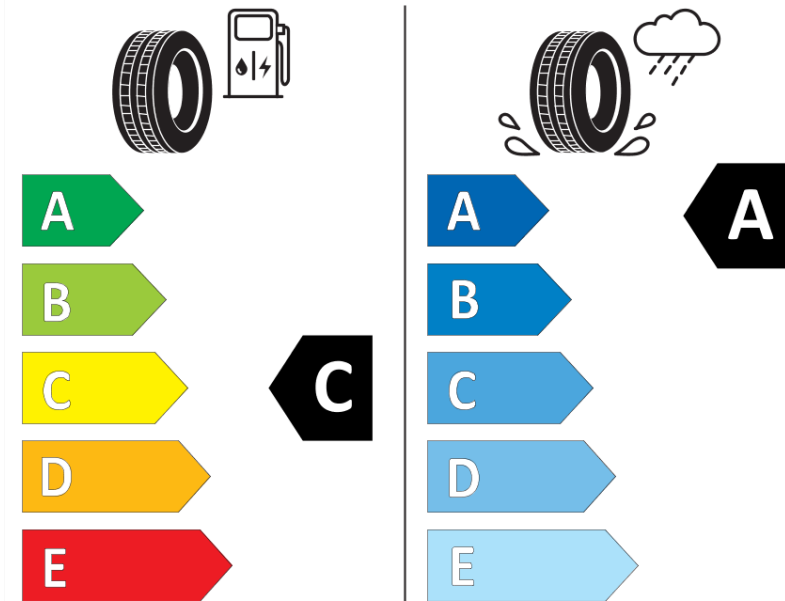

Produktdatenblatt

Verordnung (EU) 2020/740

Marke	MICHELIN
Profilausführung	PRIMACY 4
Artikelnummer	273983
Dimension	205/45R17
Tragfähigkeitsindex	88
Geschwindigkeitsindex	H
Kraftstoffeffizienzklasse	C
Nasshaftungsklasse	A
Klassifizierung externes Rollgeräusch	B
Externes Rollgeräusch	70 dB
Winterreifen (3PMSF)	Nein
Winterreifen für Eis	Nein
Produktionsbeginn	02/19
Produktionsende	
Version Lastindex	XL
Zusätzliche Informationen	205/45 R17 88H XL TL PRIMACY 4 MI

ENERG

MICHELIN

273983

205/45R17 88 H

C1

2020/740