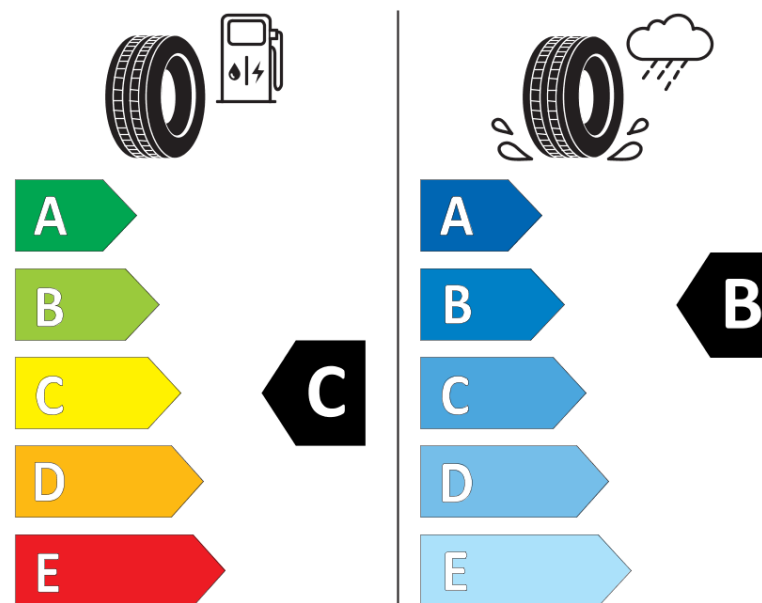

Produktdatenblatt

Verordnung (EU) 2020/740

Marke	KLEBER
Profilausführung	QUADRAXER 3
Artikelnummer	274332
Dimension	255/40R20
Tragfähigkeitsindex	101
Geschwindigkeitsindex	V
Kraftstoffeffizienzklasse	C
Nasshaftungsklasse	B
Klassifizierung externes Rollgeräusch	B
Externes Rollgeräusch	71 dB
Winterreifen (3PMSF)	Ja
Winterreifen für Eis	Nein
Produktionsbeginn	52/21
Produktionsende	
Version Lastindex	XL
Zusätzliche Informationen	255/40 R20 101V XL TL QUADRAXER 3 KL

ENERG

KLEBER

274332

255/40R20 101 V XL

C1