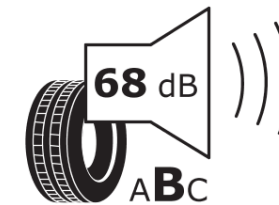

## Produktdatenblatt

Verordnung (EU) 2020/740

Marke	MICHELIN
Profilausführung	PRIMACY 4
Artikelnummer	275533
Dimension	185/55R15
Tragfähigkeitsindex	82
Geschwindigkeitsindex	V
Kraftstoffeffizienzklasse	C
Nasshaftungsklasse	A
Klassifizierung externes Rollgeräusch	B
Externes Rollgeräusch	68 dB
Winterreifen (3PMSF)	Nein
Winterreifen für Eis	Nein
Produktionsbeginn	25/17
Produktionsende	
Version Lastindex	SL
Zusätzliche Informationen	185/55 R15 82V TL PRIMACY 4 MI

# ENERG

MICHELIN

275533

185/55R15 82 V

C1

2020/740