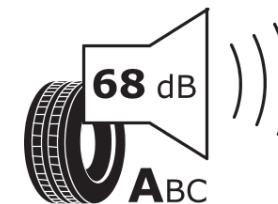

ENERG

MICHELIN

275683

185/60R15 88 V

C1