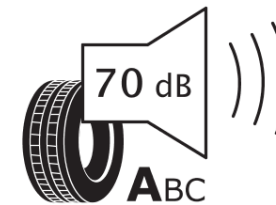

ENERG

MICHELIN

276233

265/45R21 108 W XL

C1