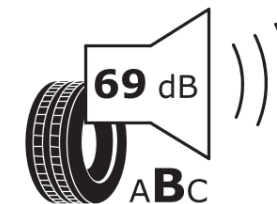

Produktdatenblatt

Verordnung (EU) 2020/740

Marke	MICHELIN
Profilausführung	PILOT SPORT PS2 N1
Artikelnummer	277631
Dimension	205/55ZR17
Tragfähigkeitsindex	95
Geschwindigkeitsindex	Y
Kraftstoffeffizienzklasse	D
Nasshaftungsklasse	B
Klassifizierung externes Rollgeräusch	B
Externes Rollgeräusch	69 dB
Winterreifen (3PMSF)	Nein
Winterreifen für Eis	Nein
Produktionsbeginn	27/15
Produktionsende	
Version Lastindex	XL
Zusätzliche Informationen	205/55 ZR17 95Y EXTRA LOAD TL PILOT SPORT PS2 N1 MI

ENERG

MICHELIN

277631

205/55R17 95 Y XL

C1

2020/740