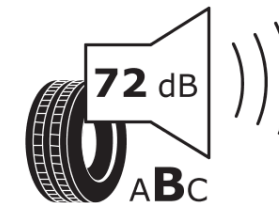

## Produktdatenblatt

Verordnung (EU) 2020/740

Marke	MICHELIN
Profilausführung	PILOT SPORT 4 SUV
Artikelnummer	278415
Dimension	235/65R17
Tragfähigkeitsindex	108
Geschwindigkeitsindex	W
Kraftstoffeffizienzklasse	C
Nasshaftungsklasse	A
Klassifizierung externes Rollgeräusch	B
Externes Rollgeräusch	72 dB
Winterreifen (3PMSF)	Nein
Winterreifen für Eis	Nein
Produktionsbeginn	05/21
Produktionsende	
Version Lastindex	XL
Zusätzliche Informationen	235/65 R17 108W XL TL PILOT SPORT 4 SUV MI

# ENERG

MICHELIN

278415

235/65R17 108 W XL

C1

2020/740