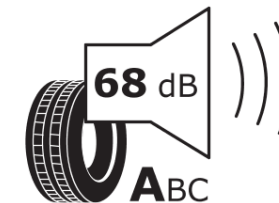

ENERG

MICHELIN

278806

195/65R15 95 H

C1