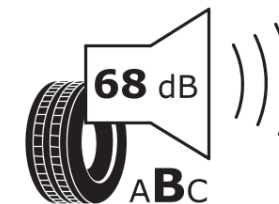

ENERG

MICHELIN

279492

185/65R15 88 H

C1