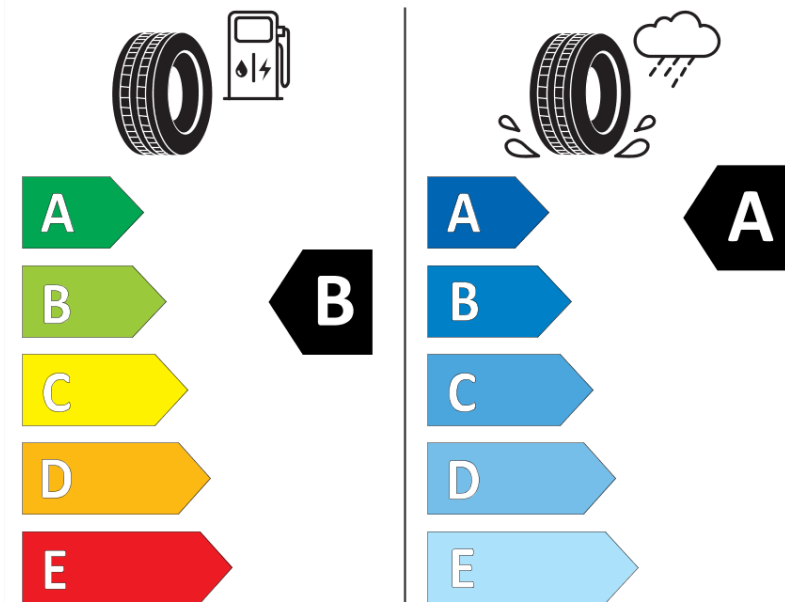

Produktdatenblatt

Verordnung (EU) 2020/740

Marke	MICHELIN
Profilausführung	PILOT SPORT 5
Artikelnummer	280608
Dimension	HL255/40R20
Tragfähigkeitsindex	104
Geschwindigkeitsindex	W
Kraftstoffeffizienzklasse	B
Nasshaftungsklasse	A
Klassifizierung externes Rollgeräusch	B
Externes Rollgeräusch	72 dB
Winterreifen (3PMSF)	Nein
Winterreifen für Eis	Nein
Produktionsbeginn	05/25
Produktionsende	
Version Lastindex	XL
Zusätzliche Informationen	HL255/40R20 104WXL PILOT SPORT 5 ACOUSTIC MO

ENERG

MICHELIN

280608

HL255/40R20 104 W XL

C1