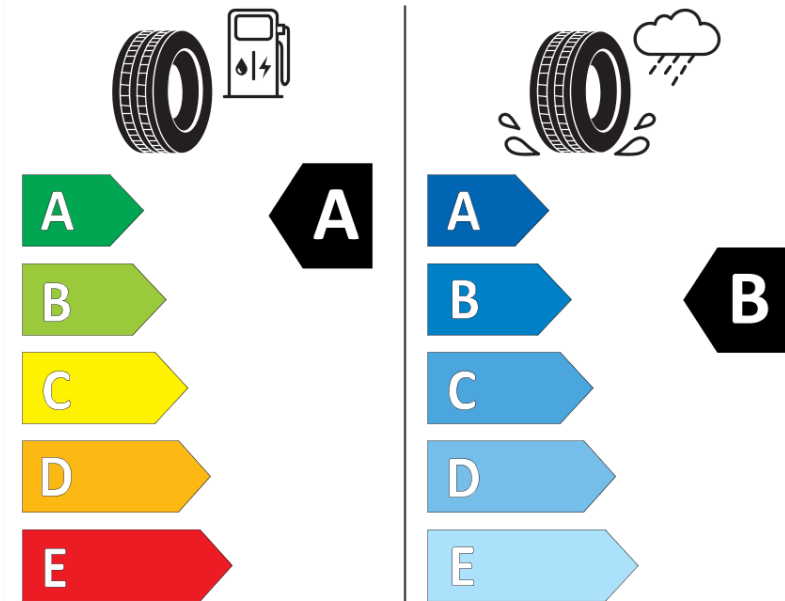

Produktdatenblatt

Verordnung (EU) 2020/740

Marke	MICHELIN
Profilausführung	PRIMACY 4 S1
Artikelnummer	282908
Dimension	165/65R15
Tragfähigkeitsindex	81
Geschwindigkeitsindex	T
Kraftstoffeffizienzklasse	A
Nasshaftungsklasse	B
Klassifizierung externes Rollgeräusch	B
Externes Rollgeräusch	68 dB
Winterreifen (3PMSF)	Nein
Winterreifen für Eis	Nein
Produktionsbeginn	38/17
Produktionsende	
Version Lastindex	SL
Zusätzliche Informationen	165/65 R15 81T TL PRIMACY 4 S1 MI

ENERG

MICHELIN

282908

165/65R15 81 T

C1