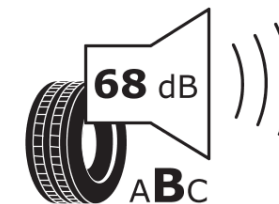

ENERG

MICHELIN

282908

165/65R15 81 T

C1