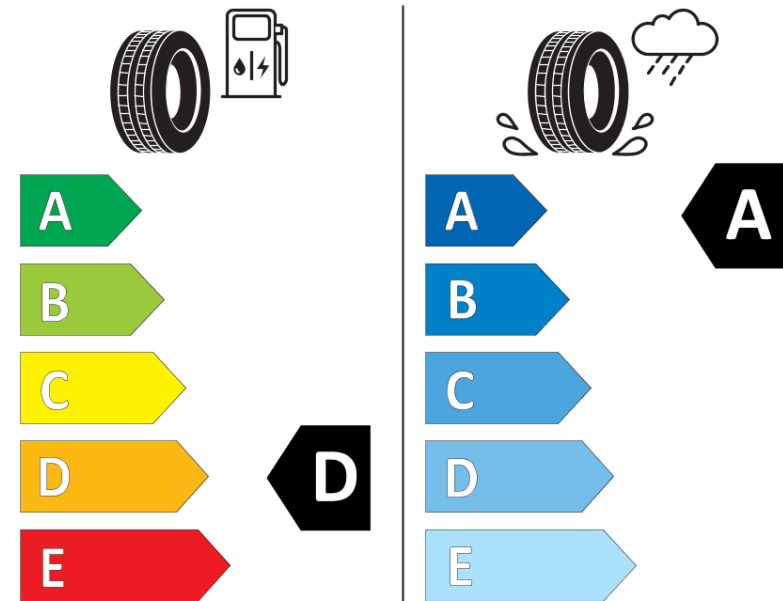

Produktdatenblatt

Verordnung (EU) 2020/740

Marke	MICHELIN
Profilausführung	PILOT SPORT 4 SUV
Artikelnummer	283155
Dimension	235/60R18
Tragfähigkeitsindex	103
Geschwindigkeitsindex	V
Kraftstoffeffizienzklasse	D
Nasshaftungsklasse	A
Klassifizierung externes Rollgeräusch	B
Externes Rollgeräusch	71 dB
Winterreifen (3PMSF)	Nein
Winterreifen für Eis	Nein
Produktionsbeginn	10/20
Produktionsende	
Version Lastindex	SL
Zusätzliche Informationen	235/60 R18 103V TL PILOT SPORT 4 SUV ZP MI

ENERG

MICHELIN

283155

235/60R18 103 V

C1

2020/740