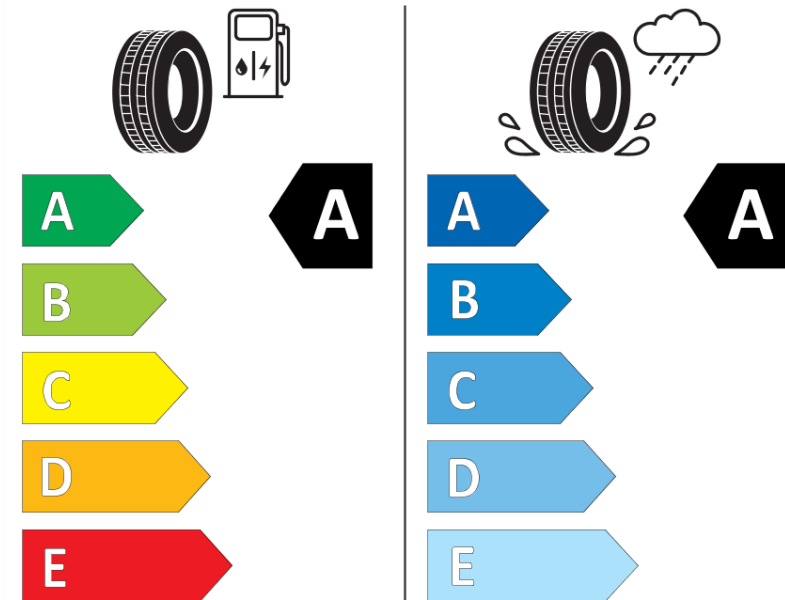

Produktdatenblatt

Verordnung (EU) 2020/740

Marke	MICHELIN
Profilausführung	E PRIMACY
Artikelnummer	283237
Dimension	255/45R20
Tragfähigkeitsindex	101
Geschwindigkeitsindex	T
Kraftstoffeffizienzklasse	A
Nasshaftungsklasse	A
Klassifizierung externes Rollgeräusch	B
Externes Rollgeräusch	70 dB
Winterreifen (3PMSF)	Nein
Winterreifen für Eis	Nein
Produktionsbeginn	49/22
Produktionsende	
Version Lastindex	SL
Zusätzliche Informationen	255/45 R20 101T TL E PRIMACY MI

ENERG

MICHELIN

283237

255/45R20 101 T

C1