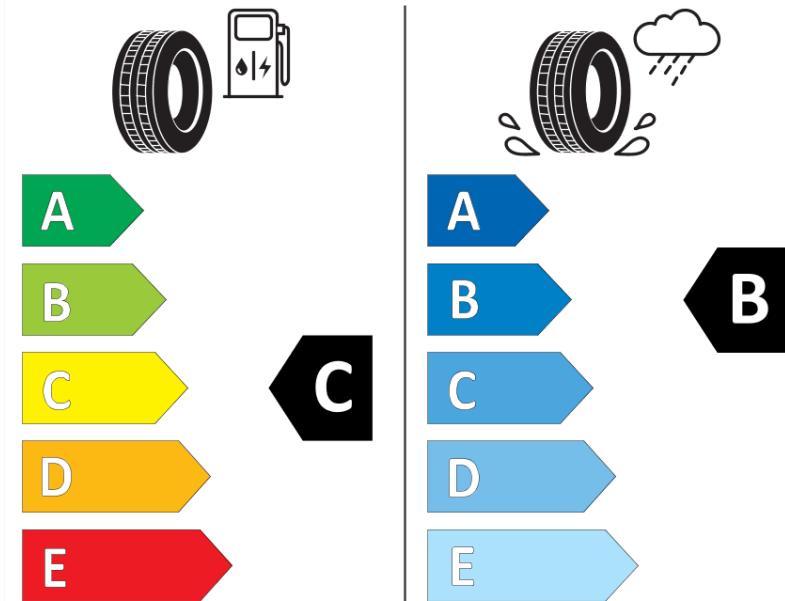

Produktdatenblatt

Verordnung (EU) 2020/740

Marke	MICHELIN
Profilausführung	PILOT SPORT 4 S K1
Artikelnummer	283351
Dimension	245/35ZR20
Tragfähigkeitsindex	95
Geschwindigkeitsindex	(Y)
Kraftstoffeffizienzklasse	C
Nasshaftungsklasse	B
Klassifizierung externes Rollgeräusch	B
Externes Rollgeräusch	71 dB
Winterreifen (3PMSF)	Nein
Winterreifen für Eis	Nein
Produktionsbeginn	37/14
Produktionsende	
Version Lastindex	XL
Zusätzliche Informationen	245/35 ZR20 (95Y) EXTRA LOAD TL PILOT SPORT 4 S K1 MI

ENERG

MICHELIN

283351

245/35ZR20 (95Y) XL

C1