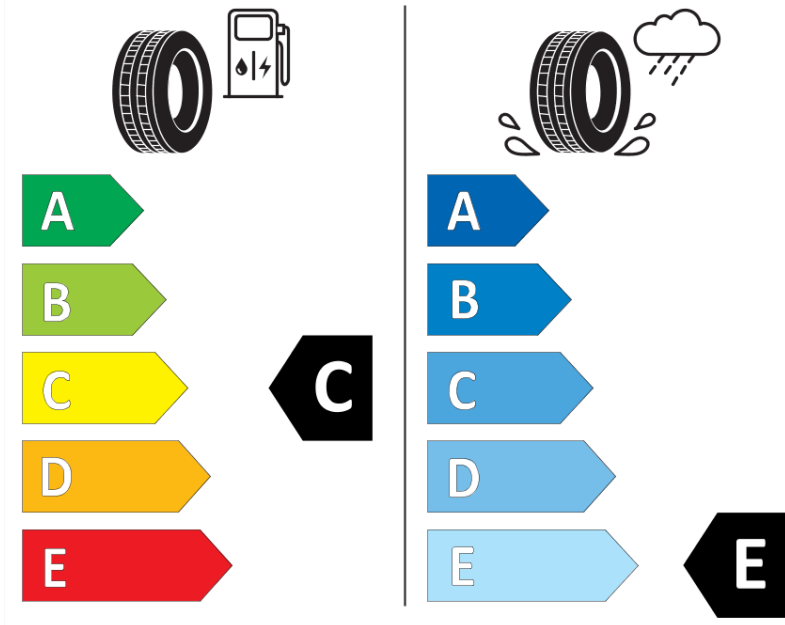

## Produktdatenblatt

Verordnung (EU) 2020/740

Marke	MICHELIN
Profilausführung	X-ICE SNOW
Artikelnummer	285498
Dimension	185/65R15
Tragfähigkeitsindex	92
Geschwindigkeitsindex	T
Kraftstoffeffizienzklasse	C
Nasshaftungsklasse	E
Klassifizierung externes Rollgeräusch	A
Externes Rollgeräusch	67 dB
Winterreifen (3PMSF)	Ja
Winterreifen für Eis	Ja *
Produktionsbeginn	03/19
Produktionsende	
Version Lastindex	XL
Zusätzliche Informationen	185/65 R15 92T XL TL X-ICE SNOW MI

\* Ice tyres are specifically designed for road surfaces covered with ice and compact snow and should only be used in very severe climate conditions. Using ice tyres in less severe climate conditions could result in sub-optimal performance, in particular for wet grip, handling and wear.

# ENERG

MICHELIN

285498

185/65R15 92 T

C1

2020/740