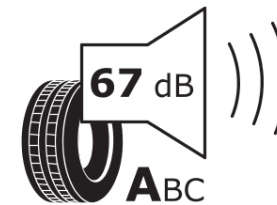

ENERG

MICHELIN

285498

185/65R15 92 T

C1