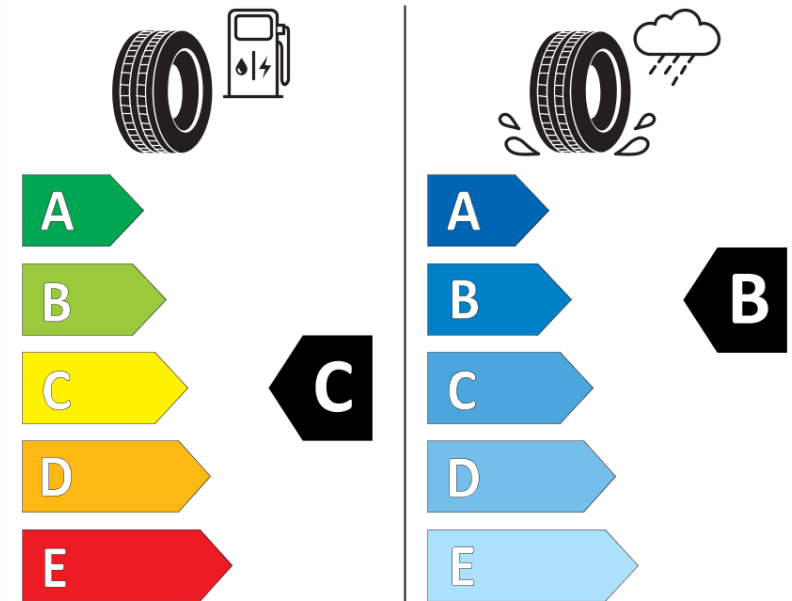

Produktdatenblatt

Verordnung (EU) 2020/740

Marke	BFGOODRICH
Profilausführung	ACTIVAN WINTER
Artikelnummer	285864
Dimension	225/65R16C
Tragfähigkeitsindex	112
Tragfähigkeitsindex für Zwillingmontage	110

Geschwindigkeitsindex	R
Kraftstoffeffizienzklasse	C
Nasshaftungsklasse	B
Klassifizierung externes Rollgeräusch	B
Externes Rollgeräusch	71 dB
Winterreifen (3PMSF)	Ja
Produktionsbeginn	45/12
Produktionsende	
Zusätzliche Informationen	225/65 R 16C 112/110R TL ACTIVAN WINTER GO
Zusätzlicher Tragfähigkeitsindex	

Tragfähigkeitsindex (doppelt, für zusätzliche Leistungsbeschreibung)

Geschwindigkeitsindex zum zusätzlichen Tragfähigkeitsindex

BFGOODRICH

285864

225/65R16C 112/110 R

C2

2020/740