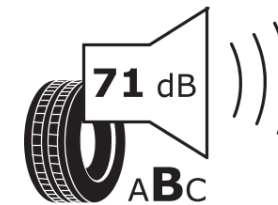

Produktdatenblatt

Verordnung (EU) 2020/740

Marke	BFGOODRICH
Profilausführung	ACTIVAN WINTER
Artikelnummer	285864
Dimension	225/65R16C
Tragfähigkeitsindex	112
Tragfähigkeitsindex für Zwillingmontage	110

Geschwindigkeitsindex	R
Kraftstoffeffizienzklasse	C
Nasshaftungsklasse	B
Klassifizierung externes Rollgeräusch	B
Externes Rollgeräusch	71 dB
Winterreifen (3PMSF)	Ja
Produktionsbeginn	45/12
Produktionsende	
Zusätzliche Informationen	225/65 R 16C 112/110R TL ACTIVAN WINTER GO
Zusätzlicher Tragfähigkeitsindex	

Tragfähigkeitsindex (doppelt, für zusätzliche Leistungsbeschreibung)

Geschwindigkeitsindex zum zusätzlichen Tragfähigkeitsindex

BFGOODRICH

285864

225/65R16C 112/110 R

C2

2020/740