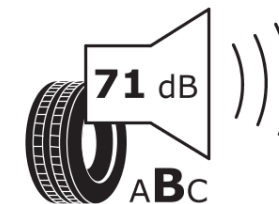

Produktdatenblatt

Verordnung (EU) 2020/740

Marke	MICHELIN
Profilausführung	PILOT SPORT 4
Artikelnummer	286893
Dimension	275/35ZR18
Tragfähigkeitsindex	99
Geschwindigkeitsindex	(Y)
Kraftstoffeffizienzklasse	C
Nasshaftungsklasse	A
Klassifizierung externes Rollgeräusch	B
Externes Rollgeräusch	71 dB
Winterreifen (3PMSF)	Nein
Winterreifen für Eis	Nein
Produktionsbeginn	05/15
Produktionsende	
Version Lastindex	XL
Zusätzliche Informationen	275/35 ZR18 (99Y) EXTRA LOAD TL PILOT SPORT 4 MI

ENERG

MICHELIN

286893

275/35ZR18 (99Y) XL

C1

2020/740