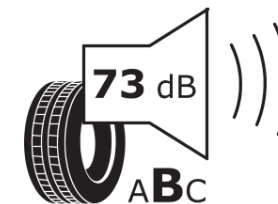

Produktdatenblatt

Verordnung (EU) 2020/740

Marke	MICHELIN
Profilausführung	CROSSCLIMATE2 A/W
Artikelnummer	286920
Dimension	285/45R22
Tragfähigkeitsindex	114
Geschwindigkeitsindex	H
Kraftstoffeffizienzklasse	C
Nasshaftungsklasse	C
Klassifizierung externes Rollgeräusch	B
Externes Rollgeräusch	73 dB
Winterreifen (3PMSF)	Ja
Winterreifen für Eis	Nein
Produktionsbeginn	50/19
Produktionsende	
Version Lastindex	XL
Zusätzliche Informationen	285/45R22 114H XL TL CROSSCLIMATE2 A/W MI

ENERG

MICHELIN

286920

285/45R22 114 H XL

C1

2020/740