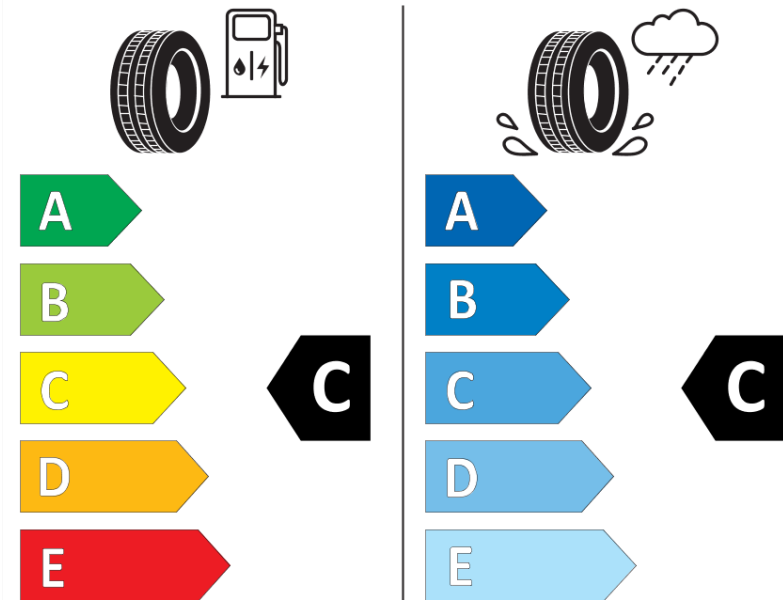

Produktdatenblatt

Verordnung (EU) 2020/740

Marke	MICHELIN
Profilausführung	CROSSCLIMATE2 A/W
Artikelnummer	286920
Dimension	285/45R22
Tragfähigkeitsindex	114
Geschwindigkeitsindex	H
Kraftstoffeffizienzklasse	C
Nasshaftungsklasse	C
Klassifizierung externes Rollgeräusch	B
Externes Rollgeräusch	73 dB
Winterreifen (3PMSF)	Ja
Winterreifen für Eis	Nein
Produktionsbeginn	50/19
Produktionsende	
Version Lastindex	XL
Zusätzliche Informationen	285/45R22 114H XL TL CROSSCLIMATE2 A/W MI

ENERG

MICHELIN

286920

285/45R22 114 H XL

C1

2020/740