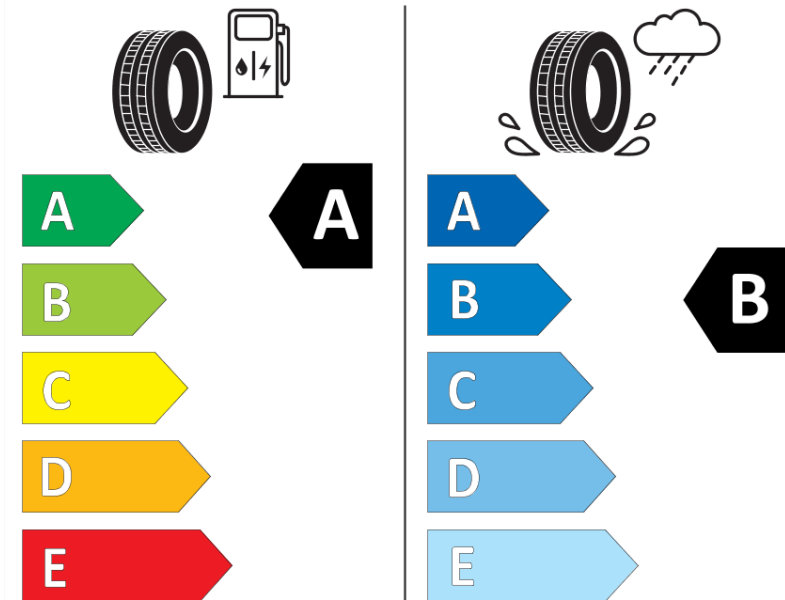

Produktdatenblatt

Verordnung (EU) 2020/740

Marke	MICHELIN
Profilausführung	PRIMACY 5 ENERGY
Artikelnummer	290667
Dimension	245/45R21
Tragfähigkeitsindex	104
Geschwindigkeitsindex	W
Kraftstoffeffizienzklasse	A
Nasshaftungsklasse	B
Klassifizierung externes Rollgeräusch	B
Externes Rollgeräusch	72 dB
Winterreifen (3PMSF)	Nein
Winterreifen für Eis	Nein
Produktionsbeginn	48/24
Produktionsende	
Version Lastindex	XL
Zusätzliche Informationen	245/45R21 104WXL PRIMACY 5 ENERGY ACOUSTIC S1

ENERG

MICHELIN

290667

245/45R21 104 W XL

C1

2020/740