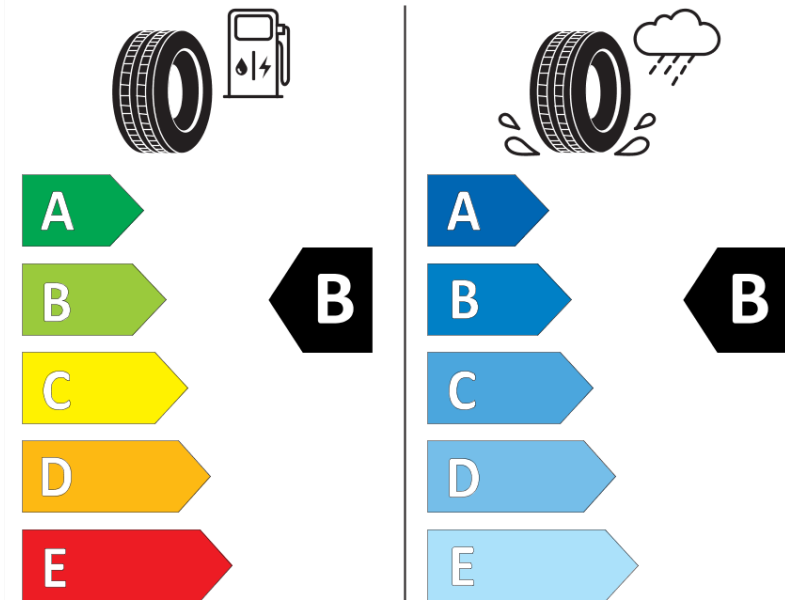

Produktdatenblatt

Verordnung (EU) 2020/740

Marke	MICHELIN
Profilausführung	LATITUDE TOUR HP N0
Artikelnummer	290822
Dimension	255/55R18
Tragfähigkeitsindex	105
Geschwindigkeitsindex	V
Kraftstoffeffizienzklasse	B
Nasshaftungsklasse	B
Klassifizierung externes Rollgeräusch	B
Externes Rollgeräusch	71 dB
Winterreifen (3PMSF)	Nein
Winterreifen für Eis	Nein
Produktionsbeginn	02/12
Produktionsende	
Version Lastindex	SL
Zusätzliche Informationen	255/55 R18 105V TL LATITUDE TOUR HP N0 GRNX MI

ENERG

MICHELIN

290822

255/55R18 105 V

C1