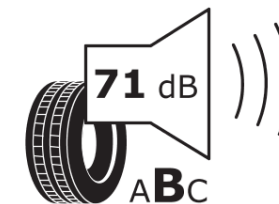

ENERG

MICHELIN

290822

255/55R18 105 V

C1