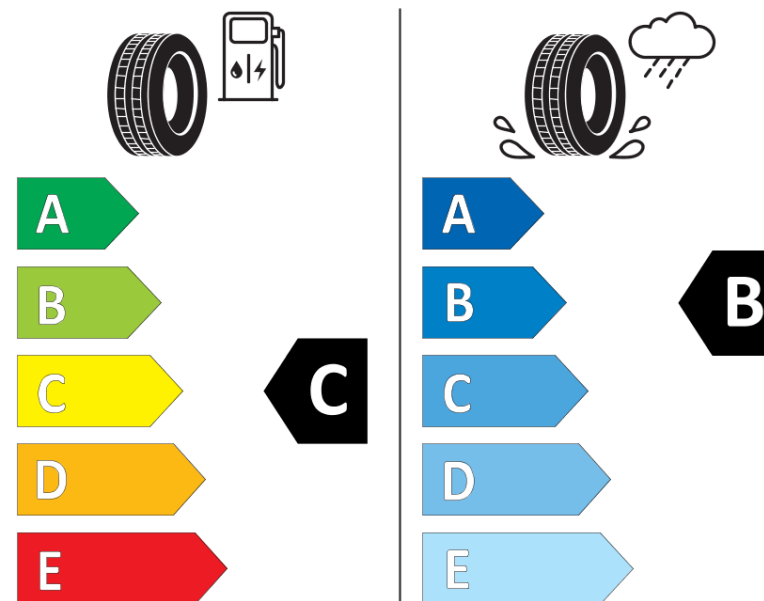

Produktdatenblatt

Verordnung (EU) 2020/740

Marke	KLEBER
Profilausführung	QUADRAXER 3
Artikelnummer	291191
Dimension	225/45R18
Tragfähigkeitsindex	95
Geschwindigkeitsindex	Y
Kraftstoffeffizienzklasse	C
Nasshaftungsklasse	B
Klassifizierung externes Rollgeräusch	A
Externes Rollgeräusch	69 dB
Winterreifen (3PMSF)	Ja
Winterreifen für Eis	Nein
Produktionsbeginn	22/21
Produktionsende	
Version Lastindex	XL
Zusätzliche Informationen	225/45 R18 95Y XL TL QUADRAXER 3 KL

ENERG

KLEBER

291191

225/45R18 95 Y XL

C1

2020/740