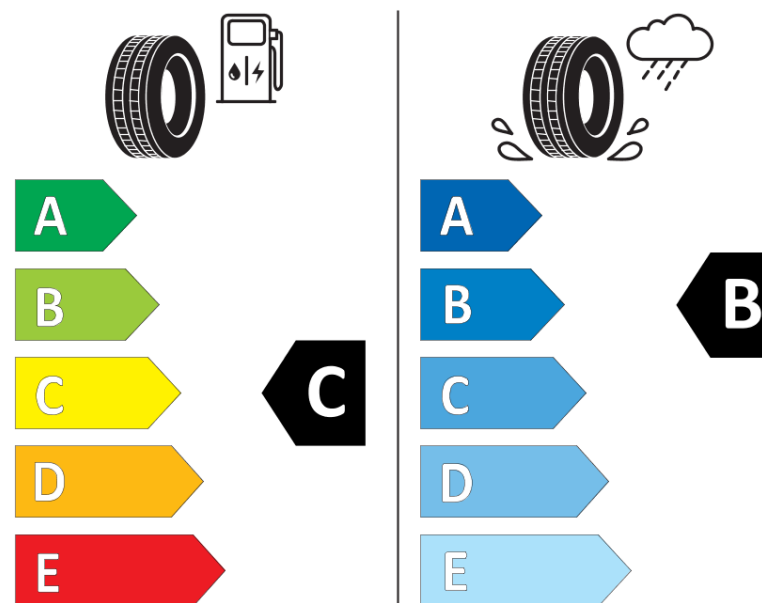

Produktdatenblatt

Verordnung (EU) 2020/740

Marke	KLEBER
Profilausführung	DYNAXER HP4
Artikelnummer	291688
Dimension	175/70R14
Tragfähigkeitsindex	88
Geschwindigkeitsindex	T
Kraftstoffeffizienzklasse	C
Nasshaftungsklasse	B
Klassifizierung externes Rollgeräusch	B
Externes Rollgeräusch	69 dB
Winterreifen (3PMSF)	Nein
Winterreifen für Eis	Nein
Produktionsbeginn	28/18
Produktionsende	
Version Lastindex	XL
Zusätzliche Informationen	175/70 R14 88T XL TL DYNAXER HP4 KL

ENERG

KLEBER

291688

175/70R14 88 T

C1

2020/740