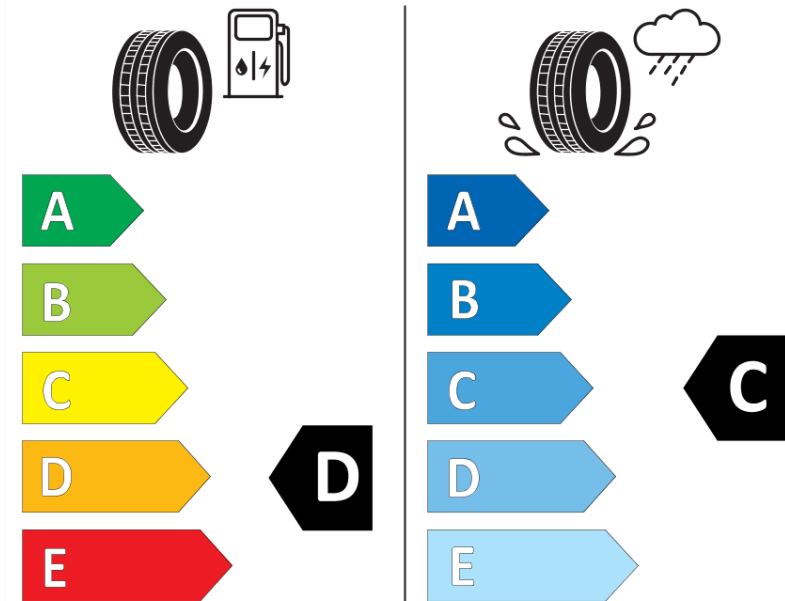

Produktdatenblatt

Verordnung (EU) 2020/740

Marke	MICHELIN
Profilausführung	PILOT SPORT CUP 2 *DT
Artikelnummer	292106
Dimension	265/35ZR19
Tragfähigkeitsindex	98
Geschwindigkeitsindex	(Y)
Kraftstoffeffizienzklasse	D
Nasshaftungsklasse	C
Klassifizierung externes Rollgeräusch	B
Externes Rollgeräusch	71 dB
Winterreifen (3PMSF)	Nein
Winterreifen für Eis	Nein
Produktionsbeginn	15/14
Produktionsende	
Version Lastindex	XL
Zusätzliche Informationen	265/35 ZR19 (98Y) XL TL PILOT SPORT CUP 2 *DT MI

ENERG

MICHELIN

292106

265/35ZR19 (98Y) XL

C1

2020/740