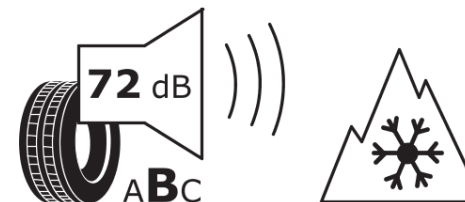

Produktdatenblatt

Verordnung (EU) 2020/740

Marke	KLEBER
Profilausführung	TRANSPRO 4S
Artikelnummer	292918
Dimension	195/65R16C
Tragfähigkeitsindex	104
Tragfähigkeitsindex für Zwillingmontage	102

Geschwindigkeitsindex	T
Kraftstoffeffizienzklasse	C
Nasshaftungsklasse	B
Klassifizierung externes Rollgeräusch	B
Externes Rollgeräusch	72 dB
Winterreifen (3PMSF)	Ja
Produktionsbeginn	48/22

Produktionsende	
Zusätzliche Informationen	195/65 R16C 104/102T TL TRANSPRO 4S KL
Zusätzlicher Tragfähigkeitsindex	

Tragfähigkeitsindex (doppelt, für zusätzliche Leistungsbeschreibung)

Geschwindigkeitsindex zum zusätzlichen Tragfähigkeitsindex

KLEBER

292918

195/65R16C 104/102 T

C2

2020/740