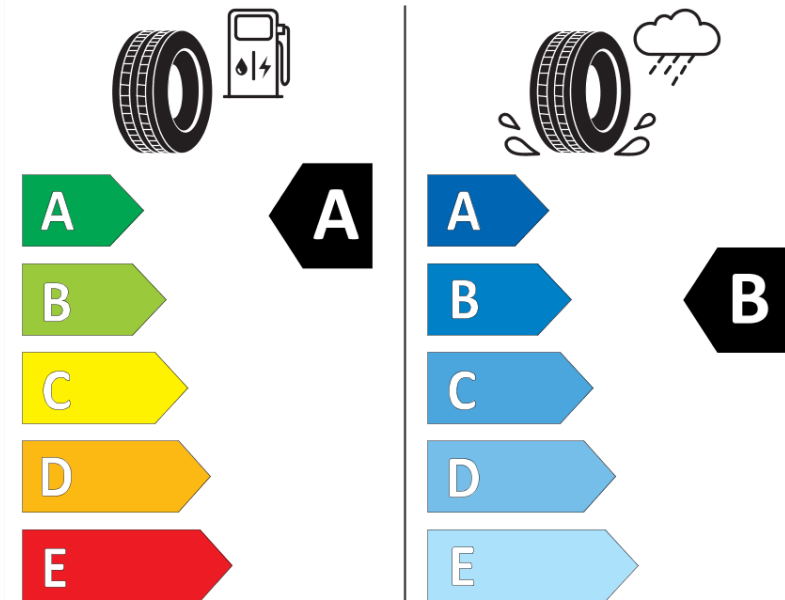

Produktdatenblatt

Verordnung (EU) 2020/740

Marke	MICHELIN
Profilausführung	PRIMACY 4 MO
Artikelnummer	293744
Dimension	235/60R18
Tragfähigkeitsindex	103
Geschwindigkeitsindex	V
Kraftstoffeffizienzklasse	A
Nasshaftungsklasse	B
Klassifizierung externes Rollgeräusch	B
Externes Rollgeräusch	69 dB
Winterreifen (3PMSF)	Nein
Winterreifen für Eis	Nein
Produktionsbeginn	26/19
Produktionsende	
Version Lastindex	SL
Zusätzliche Informationen	235/60 R18 103V TL PRIMACY 4 MO MI

ENERG

MICHELIN

293744

235/60R18 103 V

C1

2020/740