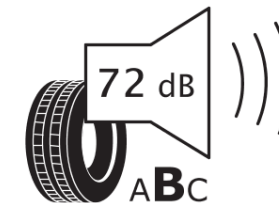

ENERG

MICHELIN

295528

195/70R15C 104/102 S

C2