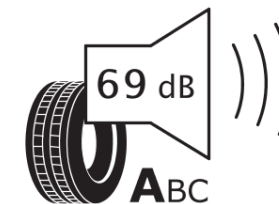

ENERG

MICHELIN

295546

255/45R20 101 H

C1