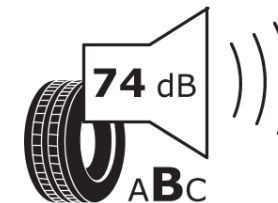

## Produktdatenblatt

Verordnung (EU) 2020/740

Marke	MICHELIN
Profilausführung	PILOT ALPIN 5 SUV
Artikelnummer	296398
Dimension	295/35R21
Tragfähigkeitsindex	107
Geschwindigkeitsindex	V
Kraftstoffeffizienzklasse	D
Nasshaftungsklasse	C
Klassifizierung externes Rollgeräusch	B
Externes Rollgeräusch	74 dB
Winterreifen (3PMSF)	Ja
Winterreifen für Eis	Nein
Produktionsbeginn	29/17
Produktionsende	
Version Lastindex	XL
Zusätzliche Informationen	295/35 R21 107V XL TL PILOT ALPIN 5 SUV MI

# ENERG

MICHELIN

296398

295/35R21 107 V

C1

2020/740