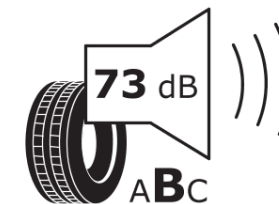

Produktdatenblatt

Verordnung (EU) 2020/740

Marke	MICHELIN
Profilausführung	PILOT SPORT 5 ENERGY
Artikelnummer	299569
Dimension	265/45R21
Tragfähigkeitsindex	108
Geschwindigkeitsindex	Y
Kraftstoffeffizienzklasse	A
Nasshaftungsklasse	A
Klassifizierung externes Rollgeräusch	B
Externes Rollgeräusch	73 dB
Winterreifen (3PMSF)	Nein
Winterreifen für Eis	Nein
Produktionsbeginn	35/24
Produktionsende	
Version Lastindex	XL
Zusätzliche Informationen	265/45R21 108Y XL TL PILOT SPORT 5 ENERGY MI

ENERG

MICHELIN

299569

265/45R21 108 Y XL

C1

2020/740