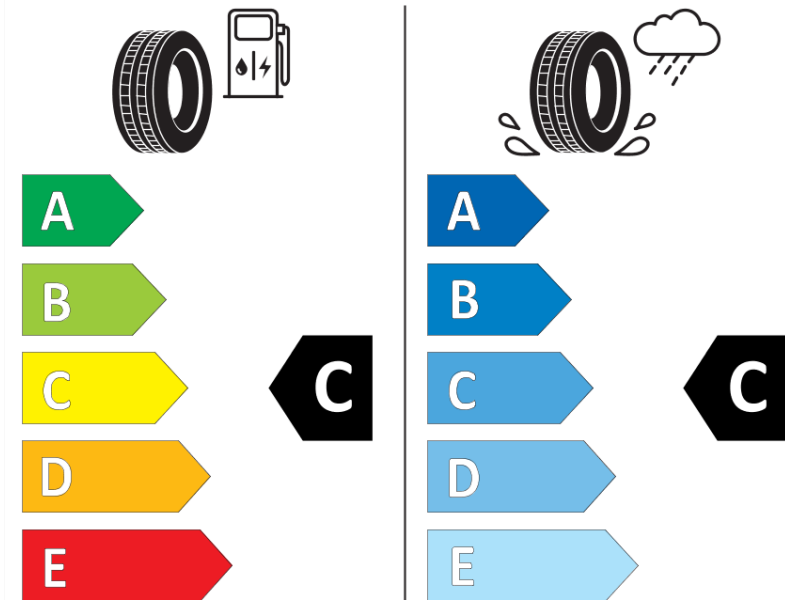

Produktdatenblatt

Verordnung (EU) 2020/740

Marke	MICHELIN
Profilausführung	PILOT ALPIN PA4 MO
Artikelnummer	300481
Dimension	255/45R19
Tragfähigkeitsindex	104
Geschwindigkeitsindex	V
Kraftstoffeffizienzklasse	C
Nasshaftungsklasse	C
Klassifizierung externes Rollgeräusch	B
Externes Rollgeräusch	71 dB
Winterreifen (3PMSF)	Ja
Winterreifen für Eis	Nein
Produktionsbeginn	07/12
Produktionsende	
Version Lastindex	XL
Zusätzliche Informationen	255/45R19 104V EXTRA LOAD TL PILOT ALPIN PA4 MO GRX MI

ENERG

MICHELIN

300481

255/45R19 104 V

C1