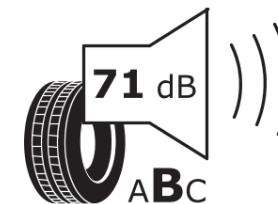

ENERG

MICHELIN

300481

255/45R19 104 V

C1