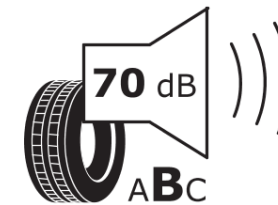

ENERG

MICHELIN

301308

235/45R17 97 V

C1