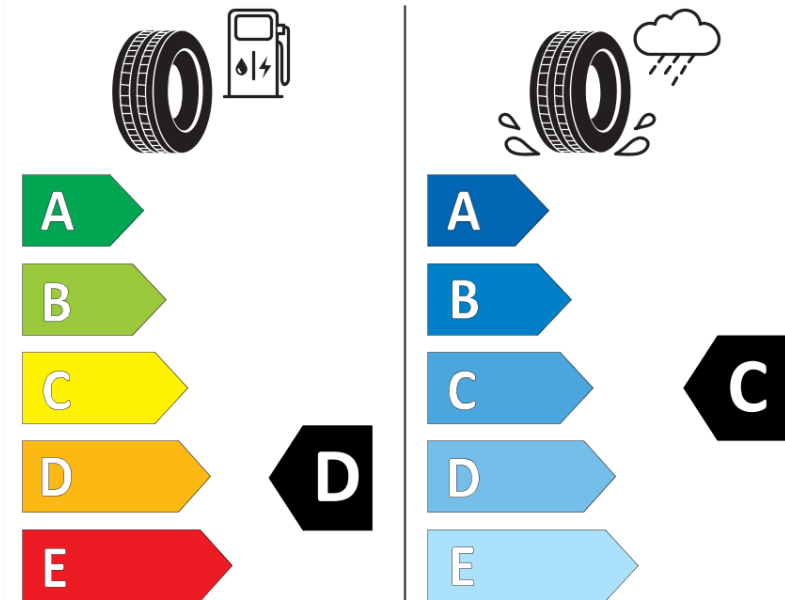

Produktdatenblatt

Verordnung (EU) 2020/740

Marke	MICHELIN
Profilausführung	PILOT ALPIN PA4
Artikelnummer	301308
Dimension	235/45R17
Tragfähigkeitsindex	97
Geschwindigkeitsindex	V
Kraftstoffeffizienzklasse	D
Nasshaftungsklasse	C
Klassifizierung externes Rollgeräusch	B
Externes Rollgeräusch	70 dB
Winterreifen (3PMSF)	Ja
Winterreifen für Eis	Nein
Produktionsbeginn	49/10
Produktionsende	
Version Lastindex	XL
Zusätzliche Informationen	235/45 R17 97V EXTRA LOAD TL PILOT ALPIN PA4 GRNX MI

ENERG

MICHELIN

301308

235/45R17 97 V

C1

2020/740