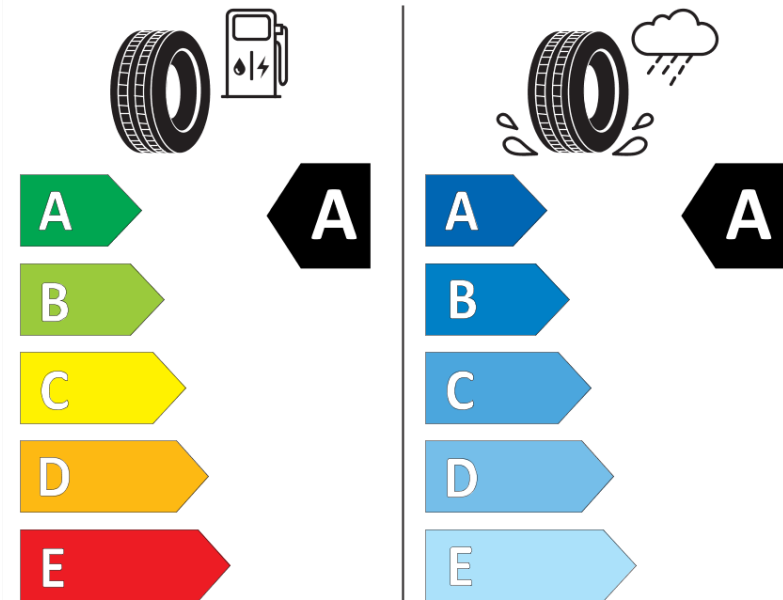

Produktdatenblatt

Verordnung (EU) 2020/740

Marke	MICHELIN
Profilausführung	PRIMACY 5 ENERGY
Artikelnummer	301848
Dimension	225/45R17
Tragfähigkeitsindex	94
Geschwindigkeitsindex	W
Kraftstoffeffizienzklasse	A
Nasshaftungsklasse	A
Klassifizierung externes Rollgeräusch	A
Externes Rollgeräusch	69 dB
Winterreifen (3PMSF)	Nein
Winterreifen für Eis	Nein
Produktionsbeginn	35/24
Produktionsende	
Version Lastindex	XL
Zusätzliche Informationen	225/45R17 94W XL PRIMACY 5 ENERGY MI

ENERG

MICHELIN

301848

225/45R17 94 W XL

C1

2020/740