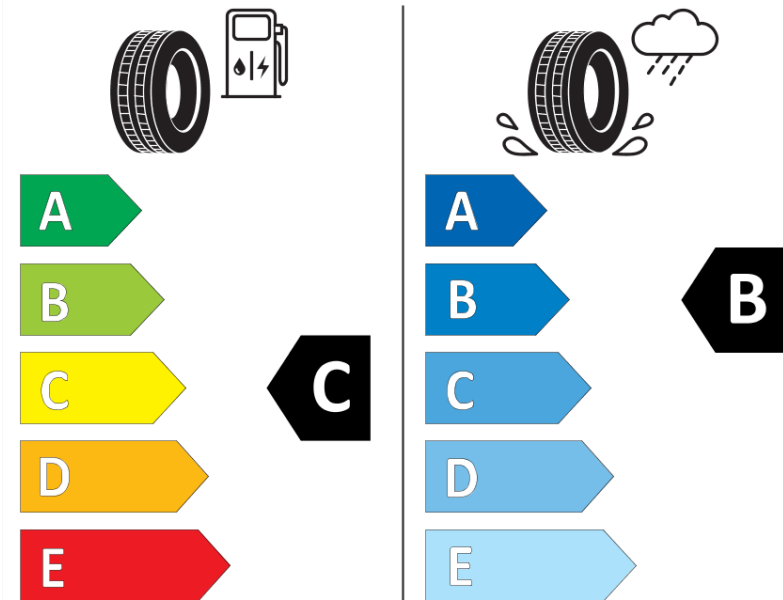

Produktdatenblatt

Verordnung (EU) 2020/740

Marke	MICHELIN
Profilausführung	AGILIS ALPIN
Artikelnummer	302468
Dimension	235/65R16C
Tragfähigkeitsindex	121
Tragfähigkeitsindex für Zwillingmontage	119
Geschwindigkeitsindex	R
Kraftstoffeffizienzklasse	C
Nasshaftungsklasse	B
Klassifizierung externes Rollgeräusch	B
Externes Rollgeräusch	71 dB
Winterreifen (3PMSF)	Ja
Produktionsbeginn	29/13
Produktionsende	
Zusätzliche Informationen	235/65 R 16C 121/119R TL AGILIS ALPIN MI
Zusätzlicher Tragfähigkeitsindex	

Tragfähigkeitsindex (doppelt, für zusätzliche Leistungsbeschreibung)

Geschwindigkeitsindex zum zusätzlichen Tragfähigkeitsindex

ENERG

MICHELIN

302468

235/65R16C 121/119 R

C2

2020/740