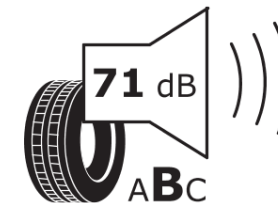

Produktdatenblatt

Verordnung (EU) 2020/740

Marke	MICHELIN
Profilausführung	AGILIS ALPIN
Artikelnummer	302468
Dimension	235/65R16C
Tragfähigkeitsindex	121
Tragfähigkeitsindex für Zwillingmontage	119
Geschwindigkeitsindex	R
Kraftstoffeffizienzklasse	C
Nasshaftungsklasse	B
Klassifizierung externes Rollgeräusch	B
Externes Rollgeräusch	71 dB
Winterreifen (3PMSF)	Ja
Produktionsbeginn	29/13
Produktionsende	
Zusätzliche Informationen	235/65 R 16C 121/119R TL AGILIS ALPIN MI
Zusätzlicher Tragfähigkeitsindex	

Tragfähigkeitsindex (doppelt, für zusätzliche Leistungsbeschreibung)

Geschwindigkeitsindex zum zusätzlichen Tragfähigkeitsindex

ENERG

MICHELIN

302468

235/65R16C 121/119 R

C2

2020/740