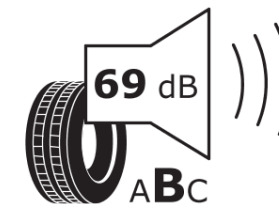

## Produktdatenblatt

Verordnung (EU) 2020/740

Marke	MICHELIN
Profilausführung	PRIMACY 4+
Artikelnummer	303143
Dimension	195/55R16
Tragfähigkeitsindex	87
Geschwindigkeitsindex	H
Kraftstoffeffizienzklasse	C
Nasshaftungsklasse	A
Klassifizierung externes Rollgeräusch	B
Externes Rollgeräusch	69 dB
Winterreifen (3PMSF)	Nein
Winterreifen für Eis	Nein
Produktionsbeginn	35/20
Produktionsende	
Version Lastindex	SL
Zusätzliche Informationen	195/55 R16 87H TL PRIMACY 4+ MI

# ENERG

MICHELIN

303143

195/55R16 87 H

C1

2020/740