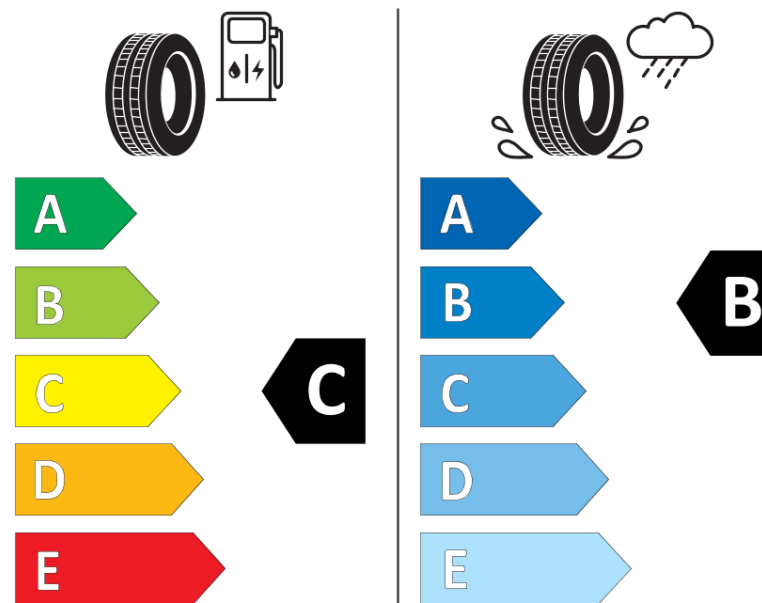

## Produktdatenblatt

Verordnung (EU) 2020/740

Marke	BFGOODRICH
Profilausführung	ACTIVAN
Artikelnummer	303624
Dimension	225/65R16C
Tragfähigkeitsindex	112
Tragfähigkeitsindex für Zwillingmontage	110

Geschwindigkeitsindex	R
Kraftstoffeffizienzklasse	C
Nasshaftungsklasse	B
Klassifizierung externes Rollgeräusch	B
Externes Rollgeräusch	72 dB
Winterreifen (3PMSF)	Nein
Produktionsbeginn	08/06
Produktionsende	
Zusätzliche Informationen	225/65 R 16C 112/110R TL ACTIVAN GO
Zusätzlicher Tragfähigkeitsindex	

Tragfähigkeitsindex (doppelt, für zusätzliche Leistungsbeschreibung)

Geschwindigkeitsindex zum zusätzlichen Tragfähigkeitsindex

# ENERG

BFGOODRICH

303624

225/65R16C 112/110 R

C2

2020/740