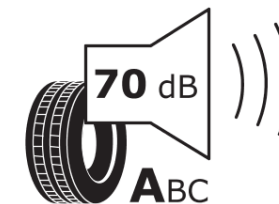

ENERG

MICHELIN

304195

255/40R21 102 H XL

C1