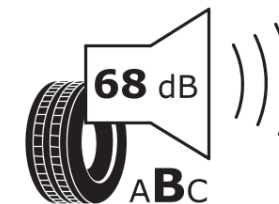

ENERG

MICHELIN

305181

185/65R15 88 H

C1