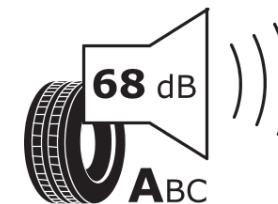

ENERG

MICHELIN

305673

175/60R14 83 H

C1