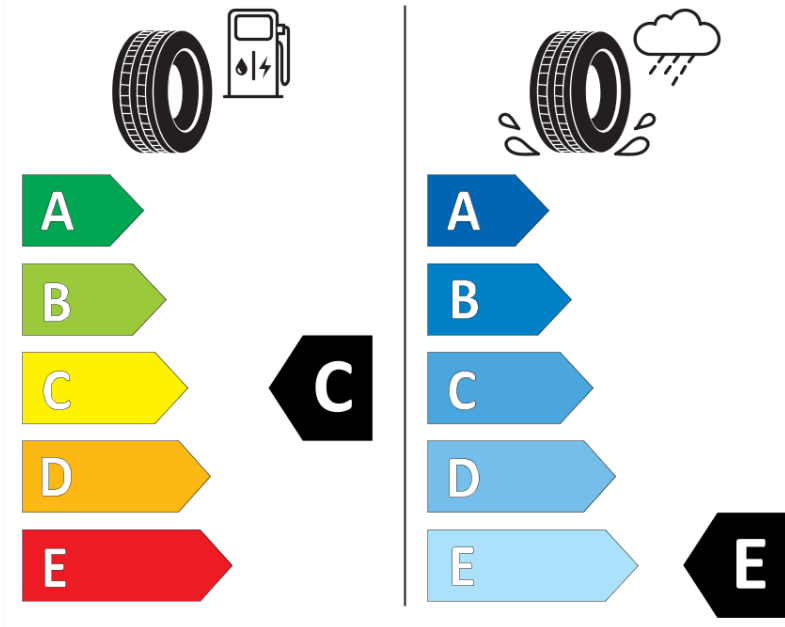

## Produktdatenblatt

Verordnung (EU) 2020/740

Marke	MICHELIN
Profilausführung	X-ICE SNOW
Artikelnummer	305719
Dimension	225/50R18
Tragfähigkeitsindex	99
Geschwindigkeitsindex	H
Kraftstoffeffizienzklasse	C
Nasshaftungsklasse	E
Klassifizierung externes Rollgeräusch	A
Externes Rollgeräusch	69 dB
Winterreifen (3PMSF)	Ja
Winterreifen für Eis	Ja *
Produktionsbeginn	03/19
Produktionsende	
Version Lastindex	XL
Zusätzliche Informationen	225/50 R18 99H XL TL X-ICE SNOW MI

\* Ice tyres are specifically designed for road surfaces covered with ice and compact snow and should only be used in very severe climate conditions. Using ice tyres in less severe climate conditions could result in sub-optimal performance, in particular for wet grip, handling and wear.

# ENERG

MICHELIN

305719

225/50R18 99 H

C1

2020/740