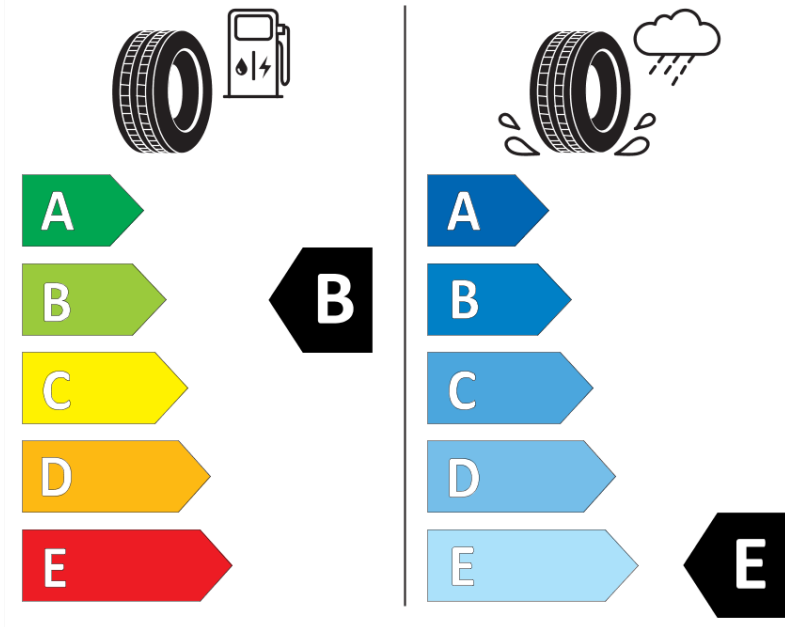

Produktdatenblatt

Verordnung (EU) 2020/740

Marke	MICHELIN
Profilausführung	X-ICE SNOW
Artikelnummer	308570
Dimension	225/55R18
Tragfähigkeitsindex	102
Geschwindigkeitsindex	H
Kraftstoffeffizienzklasse	B
Nasshaftungsklasse	E
Klassifizierung externes Rollgeräusch	A
Externes Rollgeräusch	69 dB
Winterreifen (3PMSF)	Ja
Winterreifen für Eis	Ja *
Produktionsbeginn	03/19
Produktionsende	
Version Lastindex	XL
Zusätzliche Informationen	225/55 R18 102H XL TL X-ICE SNOW MI

* Ice tyres are specifically designed for road surfaces covered with ice and compact snow and should only be used in very severe climate conditions. Using ice tyres in less severe climate conditions could result in sub-optimal performance, in particular for wet grip, handling and wear.

ENERG

MICHELIN

308570

225/55R18 102 H

C1

2020/740